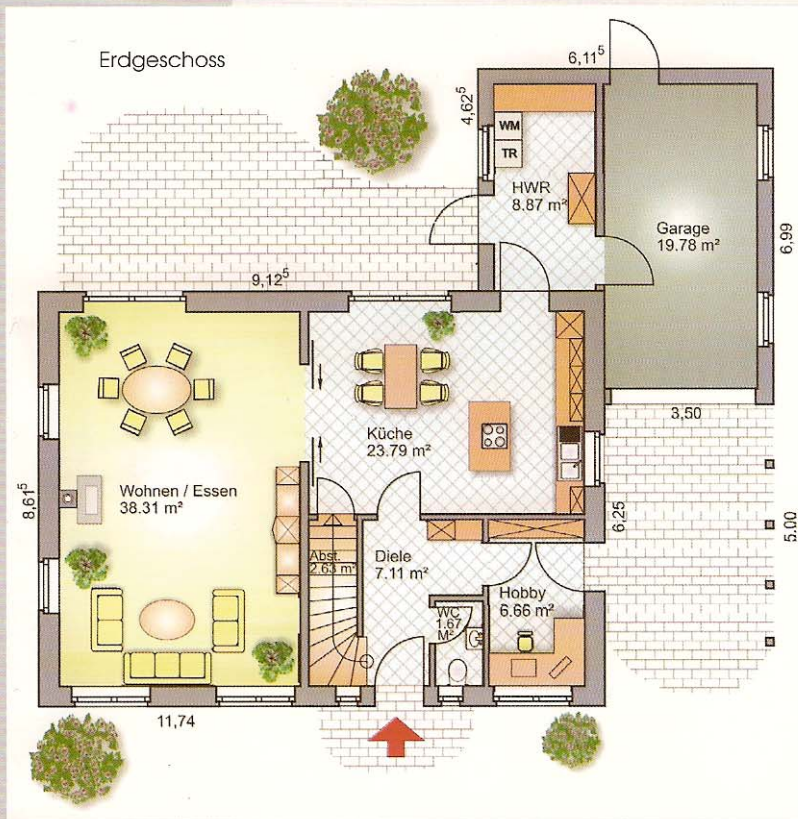

# Haus Edelflieder

*Klassischer Stil  
in neuem Design*

<b>Außenmaße ü.A.</b>	15,24 m x 13,24 m
<b>Dachneigung</b>	45°
<b>Wohn- und Nutzfläche</b>	ca. 176,46 qm
<b>Drempelhöhe</b>	ca. 60 cm