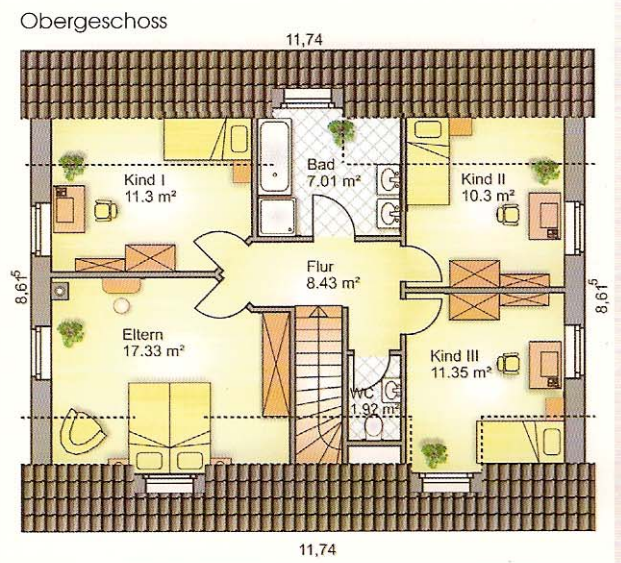

# Haus Edelflieder

*Klassischer Stil  
in neuem Design*

<b>Außenmaße ü.A.</b>	15,24 m x 13,24 m
<b>Dachneigung</b>	45°
<b>Wohn- und Nutzfläche</b>	ca. 176,46 qm
<b>Drempelhöhe</b>	ca. 60 cm